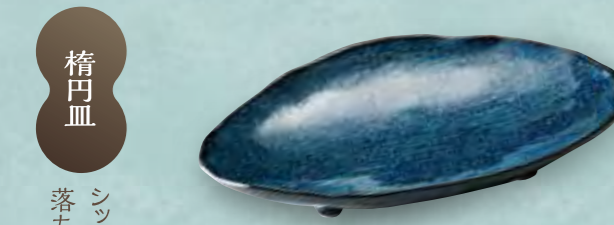

楕円皿

シックなカラーで、
落ちついたモダンな楕円皿。

SY21-3D-1
三ツ足楕円皿 窯変紺
¥1,550 22×15×4cm

SY21-3D-3
三ツ足楕円皿 金結晶
¥1,550 22×15×4cm